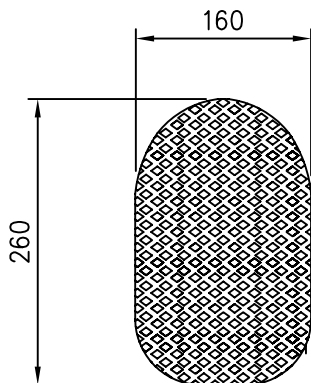

# ElefantRiste A/S

STILLETTRÆDEPLADE  
UNIVERSAL TIL ELEFANT GITTERRIST

elefant riste  
- the original...

POS.1  
STILLETTRÆDEPLADE RF.

POS.3  
SPÆNDEPLADE

STILLETTRÆDEPLADE RUSTFRI STÅL 34121688		
POS.1	1 STK. STILLETTRÆDEPLADE RUSTFRI	9120
POS.2	1 STK. GUMMIUNDERLAG	9121
POS.3	2 STK. SPÆNDEPLADE	9122
POS.4	2 STK. LÅSEMØTRIK 6 mm RF-SELVSPÆNDE	2600106

ALLE MÅL I mm

Dato: 21.10.03	Rev.: _____	Init.: LA	Godk.: AL	Dok.nr.: E34.0170 C
----------------	-------------	-----------	-----------	---------------------

IVAR LUNDGAARDS VEJ 21  
POSTBOKS 1100, DK-7500 HØLSTEBRO