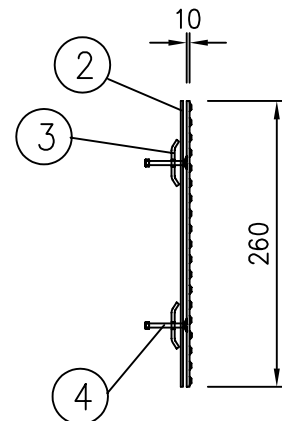

# ElefantRiste A/S

STILLETTRÆDEPLADE  
UNIVERSAL TIL ELEFANT GITTERRIST

elefant riste  
- the original...

POS.1  
STILLETTRÆDEPLADE RF.

POS.3  
SPÆNDEPLADE

STILLETTRÆDEPLADE RUSTFRI STÅL 34121688		
POS.1	1 STK. STILLETTRÆDEPLADE RUSTFRI	9120
POS.2	1 STK. GUMMIUNDERLAG	9121
POS.3	2 STK. SPÆNDEPLADE	9122
POS.4	2 STK. LÅSEMØTRIK 6 mm RF-SELVSPÆNDE	2600106

ALLE MÅL I mm

Dato: 21.10.03	Rev.: _____	Init.: LA	Godk.: AL	Dok.nr.: E34.0170 C
----------------	-------------	-----------	-----------	---------------------

IVAR LUNDGAARDS VEJ 21  
POSTBOKS 1100, DK-7500 HØLSTEBRO