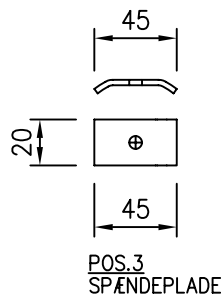

# ElefantRiste A/S

STILLETTRÆDEPLADE  
UNIVERSAL TIL ELEFANT GITTERRIST

elefant riste  
- the original...

POS.1  
STILLETTRÆDEPLADE RF.

POS.3  
SPÆNDEPLADE

STILLETTRÆDEPLADE RUSTFRI STÅL 34121688		
POS.1	1 STK. STILLETTRÆDEPLADE RUSTFRI	9120
POS.2	1 STK. GUMMIUNDERLAG	9121
POS.3	2 STK. SPÆNDEPLADE	9122
POS.4	2 STK. LÅSEMØTRIK 6 mm RF-SELVSPÆNDE	2600106

ALLE MÅL I mm

Dato: 21.10.03	Rev.: _____	Init.: LA	Godk.: AL	Dok.nr.: E34.0170 C
----------------	-------------	-----------	-----------	---------------------

IVAR LUNDGAARDS VEJ 21  
POSTBOKS 1100, DK-7500 HØLSTEBRO