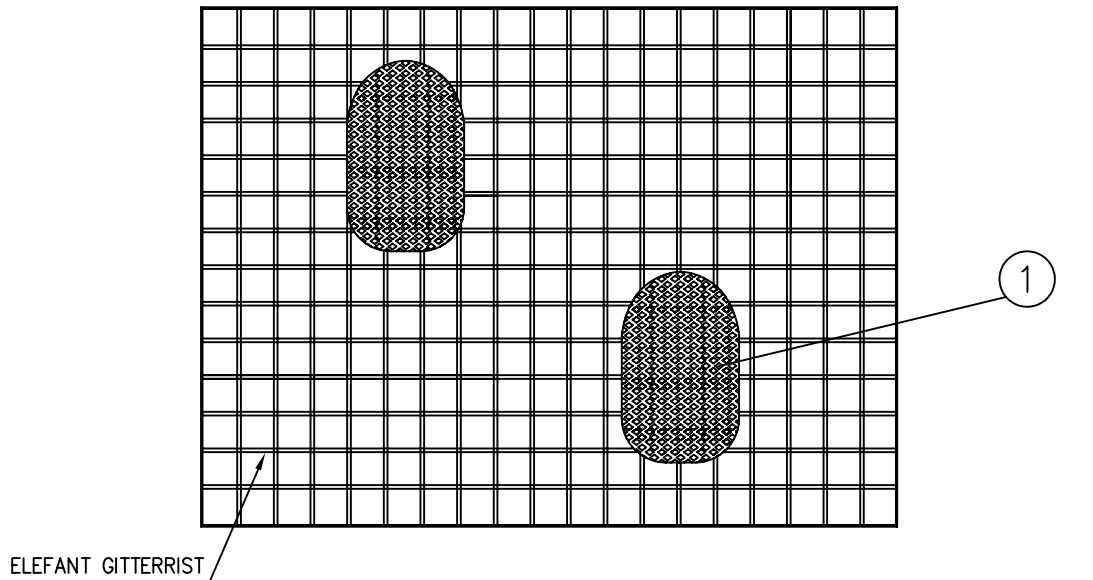

# ElefantRiste A/S

STILLETTRÆDEPLADE  
UNIVERSAL TIL ELEFANT GITTERRIST

elefant riste  
- the original...

POS.1  
STILLETTRÆDEPLADE RF.

POS.3  
SPÆNDEPLADE

STILLETTRÆDEPLADE RUSTFRI STÅL 34121688		
POS.1	1 STK. STILLETTRÆDEPLADE RUSTFRI	9120
POS.2	1 STK. GUMMIUNDERLAG	9121
POS.3	2 STK. SPÆNDEPLADE	9122
POS.4	2 STK. LÅSEMØTRIK 6 mm RF-SELVSPÆNDE	2600106