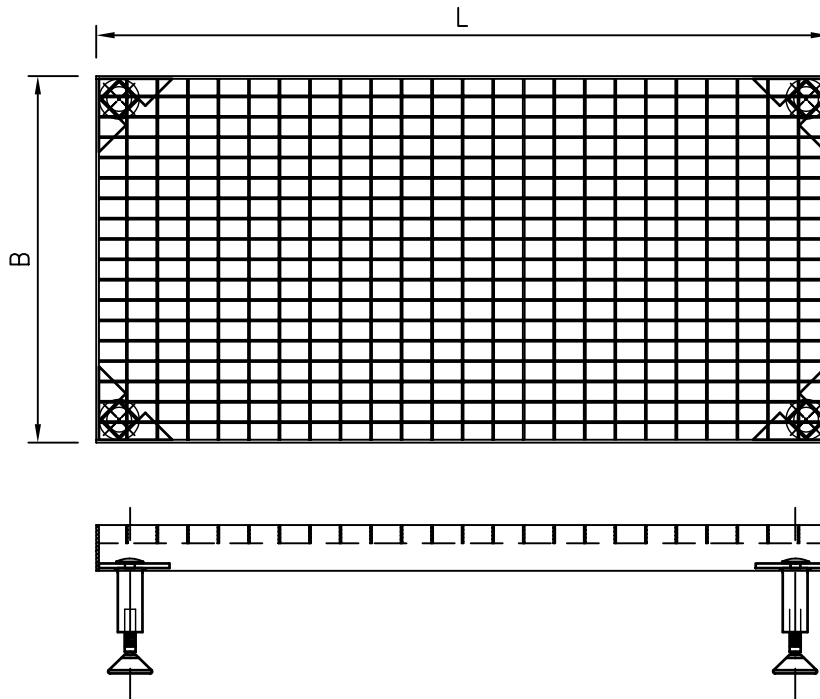

ElefantRiste A/S

TRINRIST CLASSIC
GALVANISERET

elefant[®] riste
- the original...

TRINRIST CLASSIC		
RIBBE	RISTEMÅL (BxL) mm	MAS. 20x30 VARENDR.::
KANTSTÅL: 50x3 mm		
20x2 SP	400x800	11012408G
	400x900	11012409G
	400x1000	11012410G
	500x800	11012508G
	500x900	11012509G
	500x1000	11012510G
	500x1500	11012515G
	600x800	11012608G
	600x900	11012609G
	600x1000	11012610G
25x2 SP	1000x1000	11012110G
	1000x1500	11012115G

MATERIALE: KVAL. St-37

OVERFLADEBEHANDLING: GALVANISERET I.H.T. DS/EN ISO 1461:1999

PRODUCERES OGSÅ, EFTER FORESPØRGSEL, I RUSTFRI AISI 304 OG 316, BEJDSET ELLER EL-POLERET

ALLE MÅL I mm

Dato: 01.04.04

Rev.: 28.04.04