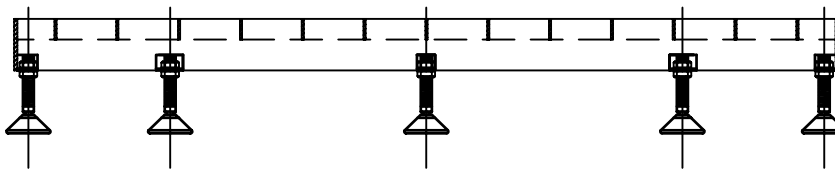

ElefantRiste A/S

TRINRIST LUNA FUTURA
GALVANISERET

elefant riste
- the original...

TRINRIST LUNA FUTURA		
RIBBE	RISTEMÅL mm	MAS. 10x60 VARENR.:
KANTSTÅL: 50x3 mm		
20x2 SP	400x800	13012408Ø
	500x1000	13012510Ø

INCL.STILLESKRUER - VARENR.: 22100305PK

ALLE MÅL I mm

MATERIALE: KVAL. St-37
OVERFLADEBEHANDLING: GALVANISERET I.H.T. DS/EN ISO 1461:1999
PRODUCERES OGSÅ, EFTER FORESPØRGSEL, I RUSTFRI AISI 304 OG 316, BEJDSET ELLER EL-POLERET