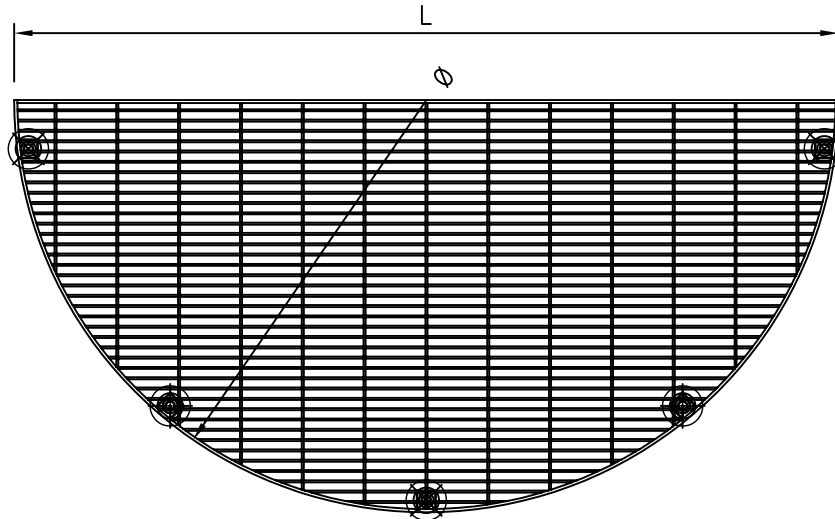

ElefantRiste A/S

TRINRIST LUNA FUTURA
GALVANISERET

elefant riste
- the original...

TRINRIST LUNA FUTURA		
RIBBE	RISTEMÅL mm	MAS. 10x60 VARENR.:
KANTSTÅL: 50x3 mm		
20x2 SP	400x800	13012408Ø
	500x1000	13012510Ø

INCL.STILLESKRUER - VARENR.: 22100305PK

ALLE MÅL I mm

MATERIALE: KVAL. St-37
OVERFLADEBEHANDLING: GALVANISERET I.H.T. DS/EN ISO 1461:1999
PRODUCERES OGSÅ, EFTER FORESPØRGSEL, I RUSTFRI AISI 304 OG 316, BEJDSET ELLER EL-POLERET