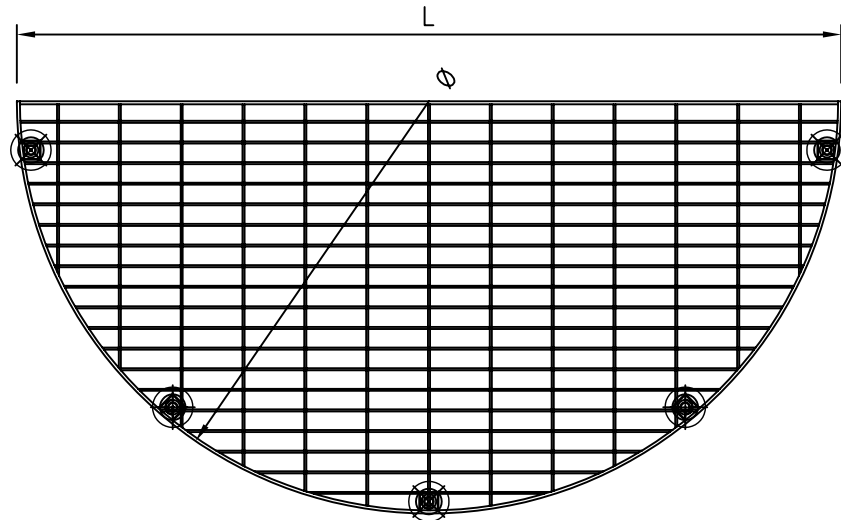

ElefantRiste A/S

TRINRIST LUNA FUTURA LIGHT
GALVANISERET

elefant[®] riste
- the original...

TRINRIST LUNA FUTURA LIGHT		
RIBBE	RISTEMÅL mm	MAS. 22x66 VARENDR.:
KANTSTÅL: 50x3 mm		
20x2 SP	400x800	13013408Ø
	500x1000	13013410Ø

INCL. STILLESKRUER - VARENDR. 22100305PK

MATERIALE: KVAL. St-37

OVERFLADEBEHANDLING: GALVANISERET I.H.T. DS/EN ISO 1461:1999

ALLE MÅL I mm

Dato: 01.04.04

Rev.: 05.08.04

Init.: LA

Godk.: AL