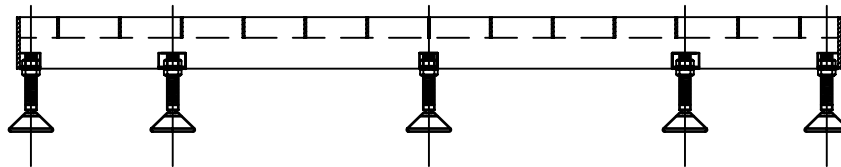

ElefantRiste A/S

TRINRIST LUNA FUTURA LIGHT
GALVANISERET

elefant[®] riste
- the original...

TRINRIST LUNA FUTURA LIGHT		
RIBBE	RISTEMÅL mm	MAS. 22x66 VARENDR.:
KANTSTÅL: 50x3 mm		
20x2 SP	400x800	13013408Ø
	500x1000	13013410Ø

INCL. STILLESKRUER - VARENDR. 22100305PK

MATERIALE: KVAL. St-37

OVERFLADEBEHANDLING: GALVANISERET I.H.T. DS/EN ISO 1461:1999

ALLE MÅL I mm

Dato: 01.04.04

Rev.: 05.08.04

Init.: LA

Godk.: AL